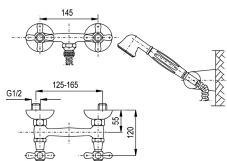

RETRO

BATERIA NATRYSKOWA

OPIS PRODUKTU:

INDEKS:	376-540-00
EAN:	5907571370271
Kolor:	chrom
PKWiU:	28.14.12.0
Typ:	ścienna
Ilość w op jedn/zb:	1/12
Waga netto:	1,34kg
Materiał:	mosiądz
Element sterujący:	głowica ceramiczna
Przepływ wody [l/min]:	17
Ciśnienie robocze [atm]:	3
Temperatura wody [°C] maks.:	≤90
Grupa akustyczna:	II
Rozstaw przyłączy [mm]:	145±20
Zawór przeciwwzassaniowy:	tak

OPAKOWANIE ZAWIERA:

baterię, mimośrodę - 2 szt., rozety kuliste z uszczelkami - 2 szt., osłonę nakrętki kapturowej G3/4, instrukcję montażu i obsługi baterii dwuuchwytowych z gwarancją

ZALECANY OSPRZĘT:

wąż natrysku chromowany WMS L-1400 mm z uszczelkami, rączka natrysku "Retro", uchwyt rączki natrysku obrotowy

GWARANCJA:

100 lat na elementy odlewane, 5 lat na bezawaryjną pracę głowic

CERTYFIKATY I DEKLARACJE: